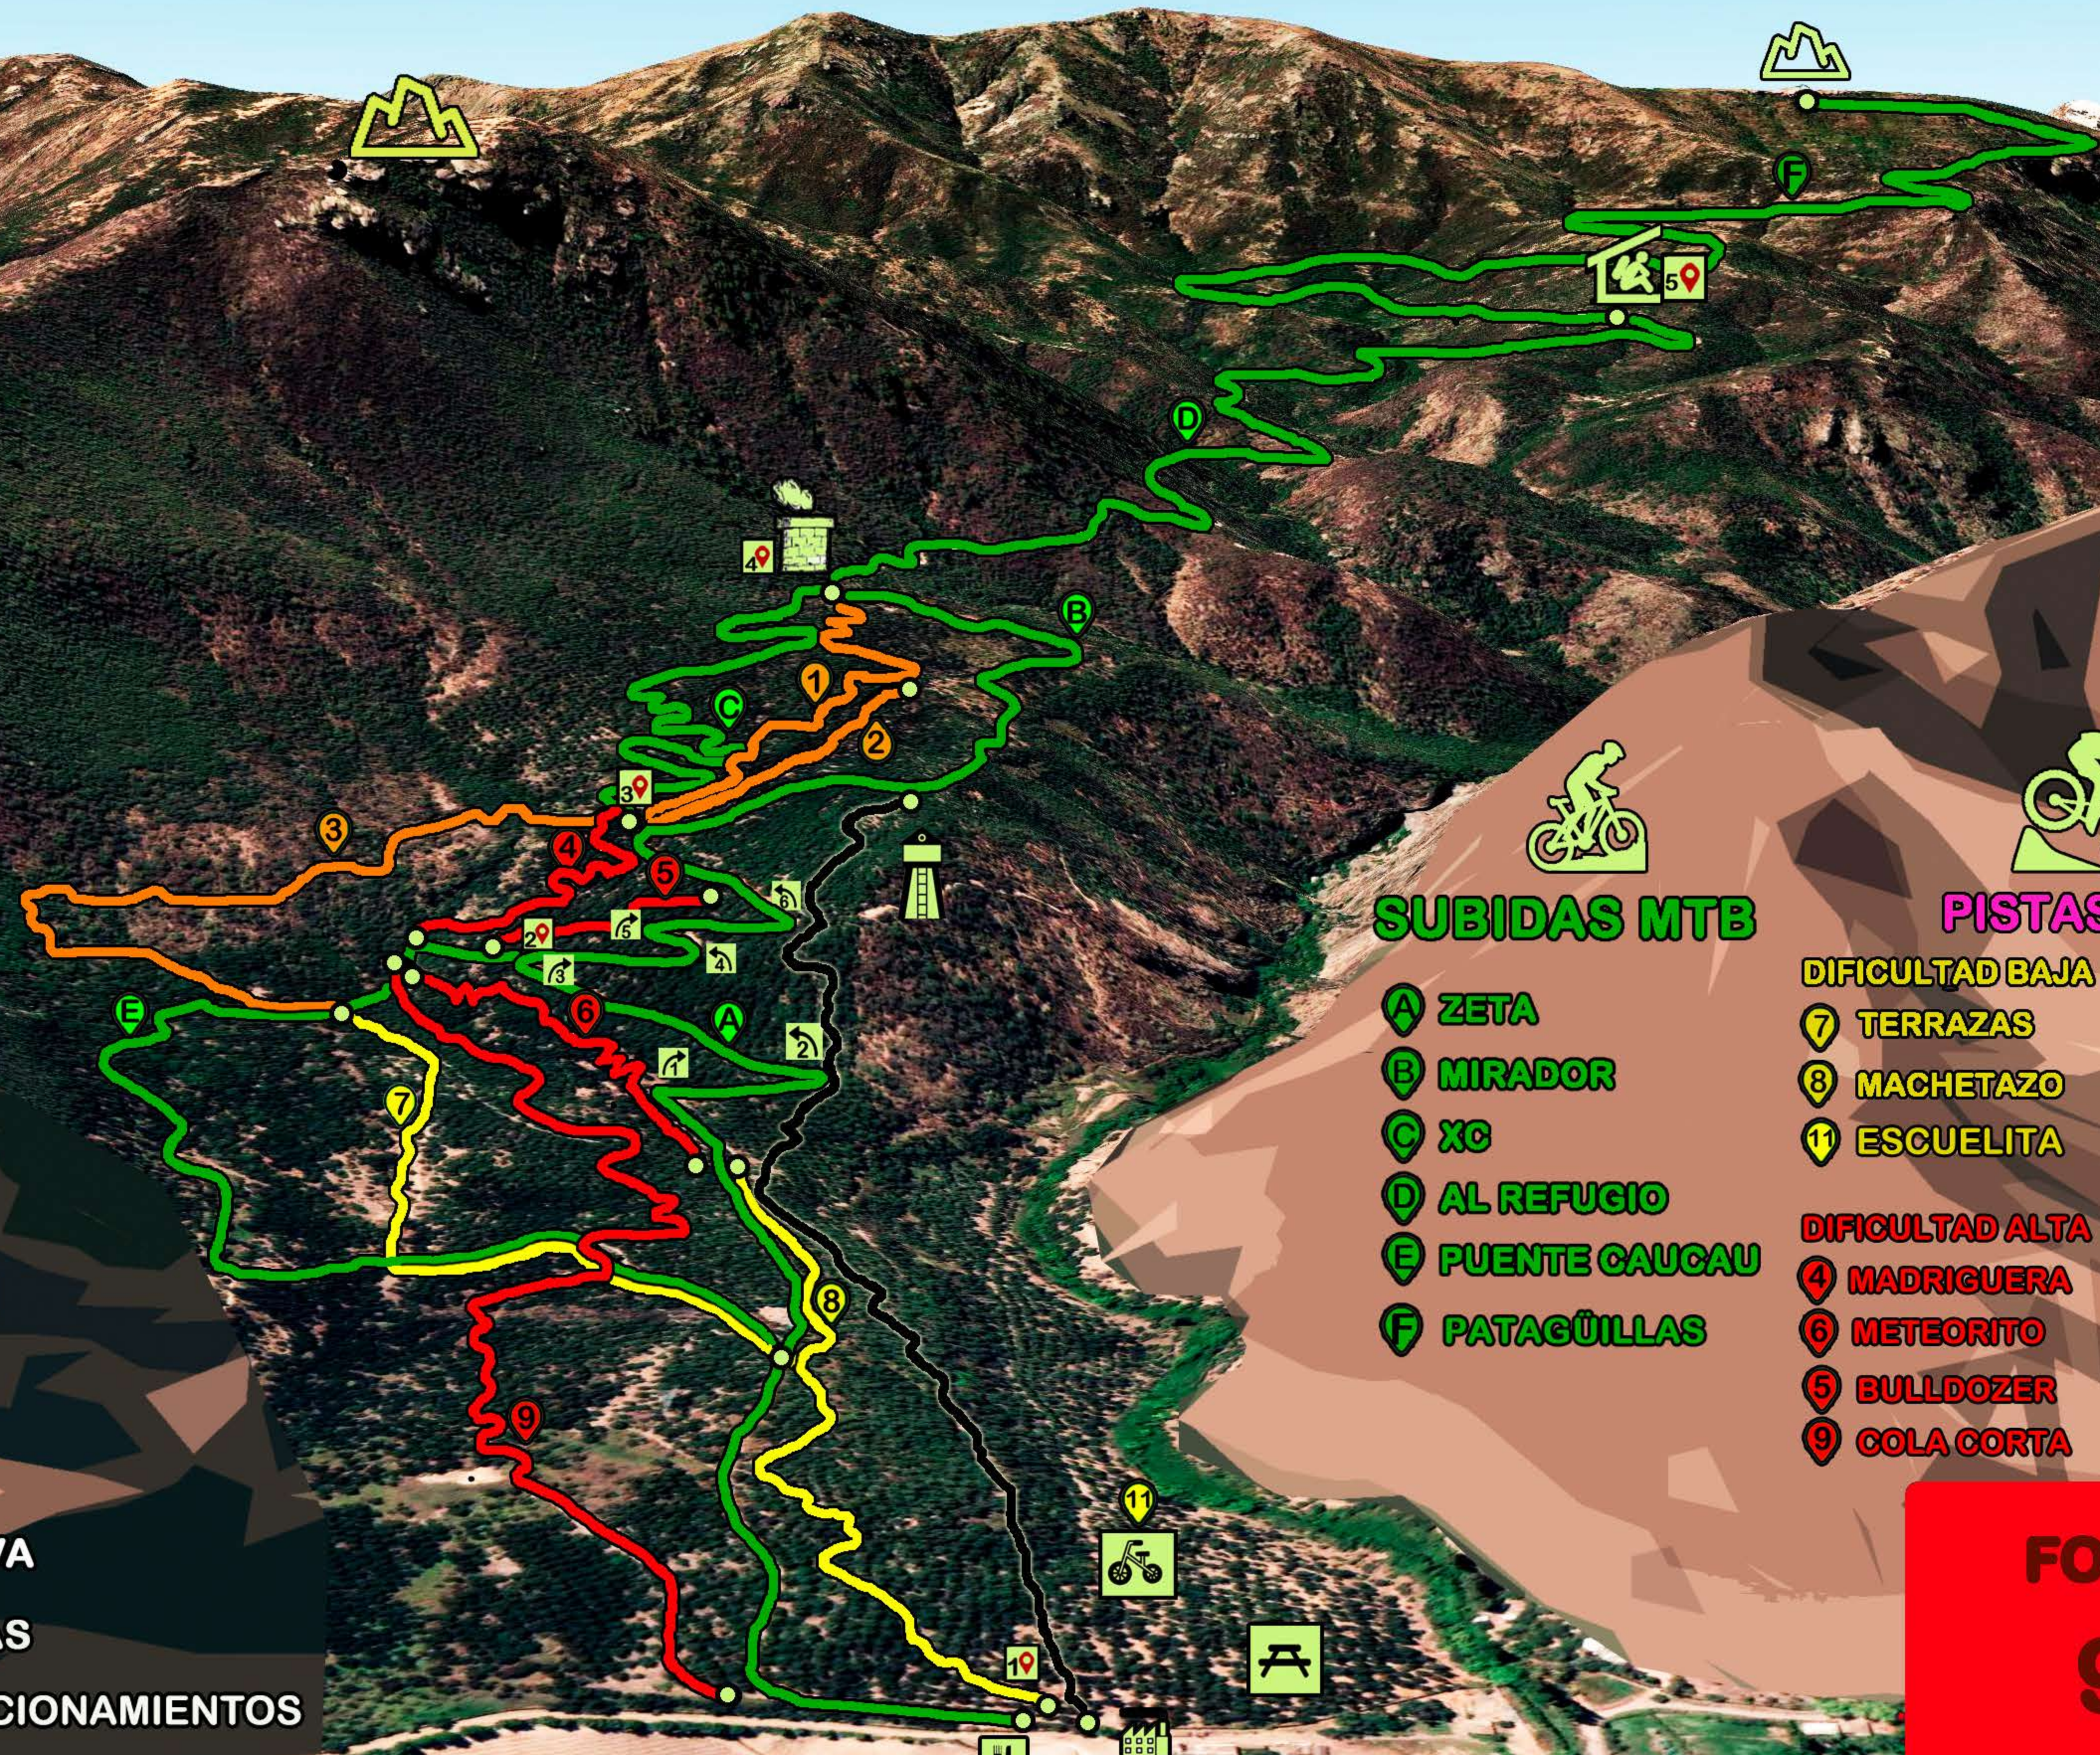

SIMBOLOGIA

-  MUSEO (ENTRADA) KM. 0
-  PLACETA KM. 3.5
-  REFUGIO KM. 8.5
-  PATAGÜILLAS KM. 18
-  MIRADOR ALMAZARA KM. 1.8
-  ZONA ESCUELA
-  ZONA QUINCHO
-  CAFETERIA
-  CURVA
-  MAPAS
-  ESTACIONAMIENTOS

SUBIDAS MTB

-  ZETA
-  MIRADOR
-  XC
-  AL REFUGIO
-  PUENTE GAUCAU
-  PATAGÜILLAS

PISTAS MTB

DIFICULTAD BAJA

-  TERRAZAS
-  MACHETAZO
-  ESCUELITA

DIFICULTAD ALTA

-  MADRIGUERA
-  METEORITO
-  BULLDOZER
-  COLA CORTA

DIFICULTAD MEDIA

-  VIEJA ESCUELA
-  RAMPAS
-  XCCEXY

DIFICULTAD EXPERTO

-  SUDA-K

FONO DE EMERGENCIA

995792849